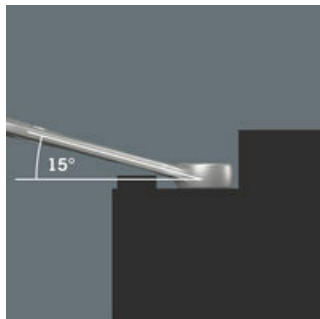

- Ideaal voor werkzaamheden in krappe ruimtes
- De speciale bekgeometrie vergroot de aangrijpmogelijkheden van het gereedschap
- De geringe terughaalhoek in de bek zorgt ervoor dat de schroef elke 15° wordt vastgegrepen
- Slanke, 15° gebogen ringzijde
- Met "Take it easy tool finder": kleurcodering op maat

Voor werken op lastige schroeflocaties

De ringsteeksleutel Joker 6003 met zijn bijzondere bekgeometrie - 7,5° gebogen aan bekkant en een dubbelzeskantgeometrie - beschikt over dubbel zoveel aanzetmogelijkheden bij meermaals verdraaien over 180° van de sleutel om de lengteas. Moeren resp. schroefkoppen kunnen elke 15° worden 'vastgegrepen'. De Joker 6003 vindt als het ware het meest geschikte aanzetpunt na elke omwenteling vanzelf.

Joker 6003: Terughaalhoek kleiner dan 30°

Door de bek 7,5° te buigen, een dubbelzeskantgeometrie toe te passen en de manier van werken te wijzigen (aanzetten - schroeven - draaien - opnieuw aanzetten - schroeven - draaien, enz.) kan er ook geschroefd worden in situaties waarin de terughaalhoek kleiner dan 30° is.

Dubbele zeskant-geometrie

De dubbelzeskantgeometrie aan de bek- en ringzijde garandeert een goed contact met de schroefkop of moer en verkleint het risico op wegglijden.

Joker 6003: Gebogen ringzijde

De ringzijde is ten opzichte van de gereedschapsas 15° gebogen, om persoonlijk letsel te voorkomen.