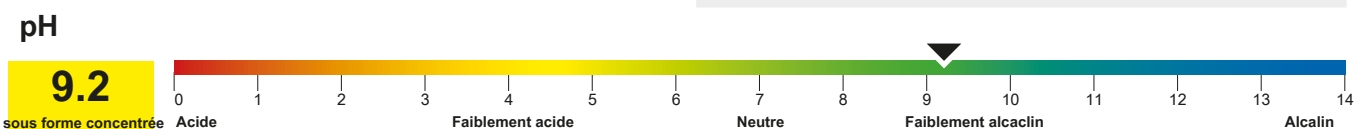

Application

- Autolaveuses
- Manuel

Conditionnements

10 l

Références

6.295-156.0

Application:

Autolaveuses - Nettoyage d'entretien