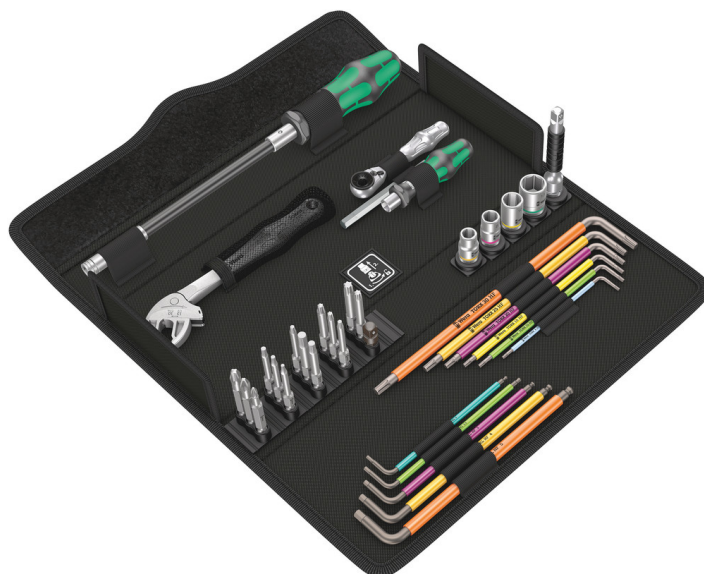

Kraftform Kompakt F 1 Schroefgereedschapset voor kozijnbouw, 36-delig

Kraftform Kompakt gebruikersassortimenten

GTIN: 4013288217721

Afmetingen: 325x145x65 mm

Onderdeelnr.: 05134013001

Gewicht: 1298 g

Artikelnummer: Kraftform Kompakt F 1

Land van herkomst: CZ

Goederencode (HS-code): 82079030

- Hoogwaardige 36-delige universele gereedschapset voor de professionele kozijnbouwer
- 393 S bithandhouder extra slim met flexibele schacht voor gebruik in situaties waar weinig plaats is
- Met Joker steeksleutel 6004 S en bitratel Zyklop Mini 1 (1/4")
- Op universele kozijnbouwtoepassingen afgestemd steeksleutel- en bitassortiment in hoogwaardige Wera-kwaliteit
- Compacte en stabiele stoffen gereedschapsbox compatibel met Wera 2go

Compacte Wera gereedschapset met de 35 belangrijkste gereedschap voor kozijnbouw. Op universele kozijnbouwtoepassingen afgestemd steeksleutel- en bitassortiment in hoogwaardige Wera-kwaliteit. Met 2 bithandhouders en 1 bitratel, die met adapter ook voor steeksleutelinzetstukken kan worden gebruikt.