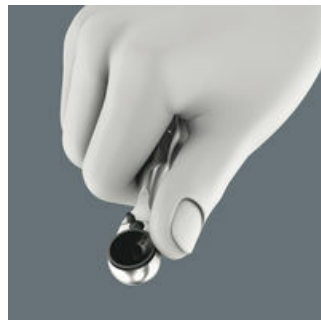

Veilige grip en makkelijk uit te nemen

Veilige bitvasthoudfunctie dankzij vergrendelmechanisme. Met sterke permanente magneten.

Slanke bithouder 393 S

Dankzij de uiterst slanke bithouder kan ook op plekken met weinig ruimte worden gewerkt.

De Zyklop Mini 1

Wera bitratel voor uiterst snel schroeven, ook op Zyklop Mini 1 waar nauwelijks ruimte is. Met directe bitopname Met de Wera adapter 870/1 (1/4" zeskant naar 1/4" vierkant) kunnen ook 1/4" steeksleutels worden bediend.

Hand – en machinedoppen

De Zyklop hand- en machinedoppen zijn geschikt voor zowel handmatig als machinaal gebruik (non-impact). De gebruiker is met maar één doppen-assortiment uitgerust voor bijna elke toepassing.

Stiftsleutels met vasthoudfunctie voor binnenzeskant-schroeven

De klemkracht voor de binnenzeskant-schroef op de stiftsleutel wordt geleverd door een verende kogel. Bijzonder handig bij werkzaamheden op beperkte ruimte, waarbij het niet mogelijk is om de schroef met de andere hand vast te houden.