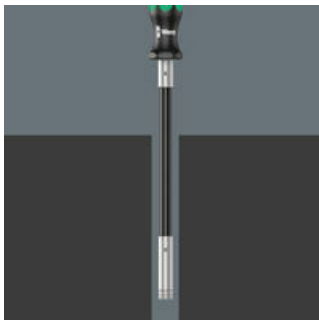

Flexibele schacht

Met schroevendraaier 393 S kan ook 'om de hoek' wordt geschroefd. Het ideale gereedschap voor lastig bereikbare schroefsituaties. Dankzij de flexibele schacht kunnen ongunstig gepositioneerde bevestigingsschroeven worden bereikt. Het ideale gereedschap voor lastig bereikbare schroefsituaties.

Veilige grip en makkelijk uit te nemen

Veilige bitvasthoudfunctie dankzij vergrendelmechanisme. Met sterke permanente magneten.

Slanke bithouder 393 S

Dankzij de uiterst slanke bithouder kan ook op plekken met weinig ruimte worden gewerkt.

De Zyklop Mini 1

Wera bitratel voor uiterst snel schroeven, ook op Zyklop Mini 1 waar nauwelijks ruimte is. Met directe bitopname Met de Wera adapter 870/1 (1/4" zeskant naar 1/4" vierkant) kunnen ook 1/4" steeksleutels worden bediend.

Stiftsleutels met vasthoudfunctie voor binnenzeskant-schroeven

De klemkracht voor de binnenzeskant-schroef op de stiftsleutel wordt geleverd door een verende kogel. Bijzonder handig bij werkzaamheden op beperkte ruimte, waarbij het niet mogelijk is om de schroef met de andere hand vast te houden.