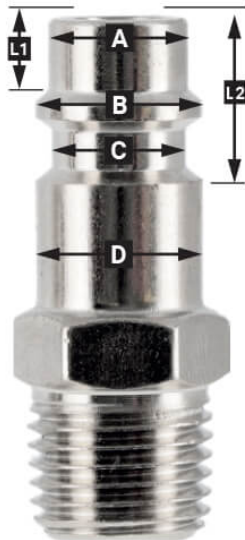

# Snelkoppeling Type Orion 3/8" binnendraad in blister

4346851

## Specificaties

EAN	8712418360509
Blister	Ja
Gewicht (kg)	0,1 kg (100 g)
Artikelnummer	4346851
Vorm	Recht
Draaibaar	Nee
Gehard	Nee
Materiaal	RVS
Veiligheidsnorm	Nee
Stroomregelaar	Nee
Condensaatafscheider	Nee
Aantal aansluitingen	2
Aansluitmaat (")	3/8
Aansluit type	Orion
Schroefdraadsoort	Inwendig
Manufacturer	Airpress Polska Sp. z o.o.

## EURO

European profile  
7.2 mm  
Flow rate at 6 bar:  
1820 l/min

**L1** 5 mm

**L2** 11 mm

**A** Ø 10 mm

**B** Ø 12 mm

**C** Ø 10 mm

**D** Ø 12 mm

## Type ORION

Type Orion ARO  
210 profile  
6 mm  
Flow rate at 6 bar:  
800 l/min

**L1** 8.5 mm

**L2** 16 mm

**A** Ø 8 mm

**B** Ø 11 mm

**C** Ø 8 mm

**D** Ø 11 mm