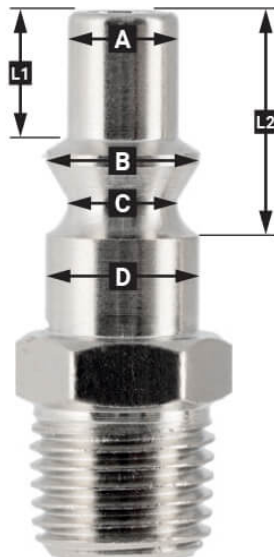

# Snelkoppeling Type Orion 3/8" binnendraad in blister

4346851

## Specificaties

EAN	8712418360509
Blister	Ja
Gewicht (kg)	0,1 kg (100 g)
Artikelnummer	4346851
Vorm	Recht
Draaibaar	Nee
Gehard	Nee
Materiaal	RVS
Veiligheidsnorm	Nee
Stroomregelaar	Nee
Condensaatafscheider	Nee
Aantal aansluitingen	2
Aansluitmaat (")	3/8
Aansluit type	Orion
Schroefdraadsoort	Inwendig
Manufacturer	Airpress Polska Sp. z o.o.

## EURO

European profile  
7.2 mm  
Flow rate at 6 bar:  
1820 l/min

**L1** 5 mm

**L2** 11 mm

**A** Ø 10 mm

**B** Ø 12 mm

**C** Ø 10 mm

**D** Ø 12 mm

## Type ORION

Type Orion ARO  
210 profile  
6 mm  
Flow rate at 6 bar:  
800 l/min

**L1** 8.5 mm

**L2** 16 mm

**A** Ø 8 mm

**B** Ø 11 mm

**C** Ø 8 mm

**D** Ø 11 mm