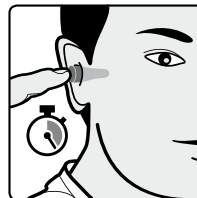

### GEBRUIKSIJNSTRUCTIES

- Rol de oordop tussen vinger en duim en druk de oordop samen voor het inbrengen.

- Plaats de hand over het hoofd en trek het oor zachtjes omhoog.

- Schuif de oordop in de gehoorgang en houdt hem 5 seconde op zijn plaats om de oordop te laten uitzetten en het oor te vullen.