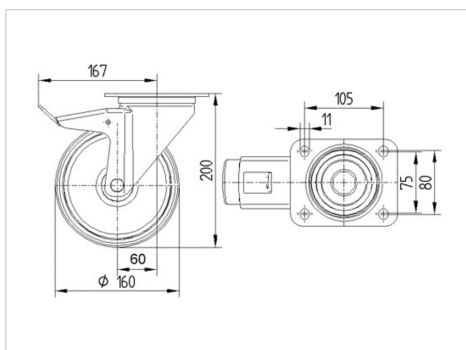

BETTER MOBILITY. BETTER LIFE.

Foto kan afwijken van het originele product

Technische data

Wieldiameter	160 mm
Bandbreedte	40 mm
Plaatafmeting	137 x 105 mm
Boutgatafstand	105 x 80/75 mm
Bevestigingsgat	11 mm
Uitlading	60 mm
Uitzwenking - Ø	334 mm
Bouwhoogte	200 mm
Temperatuur	- 40 / + 80 °C
Standaard	EN 12532
Eigen gewicht	2.353 kg
Hardheid van de band	Shore D 42
Dyn. draagvermogen	350 kg
Statisch draagvermogen	700 kg

Kenmerken

Rolweerstand	● ● ● ○ ○
Verplaatsingsgeluid	● ● ● ○ ○
Strepen	● ● ● ● ○
Roest bescherming	● ● ● ● ●

Afmetingen

Structuur en montage

ALPHA

8477UAD160P63 red

EAN 4031582312874

BETTER MOBILITY. BETTER LIFE.