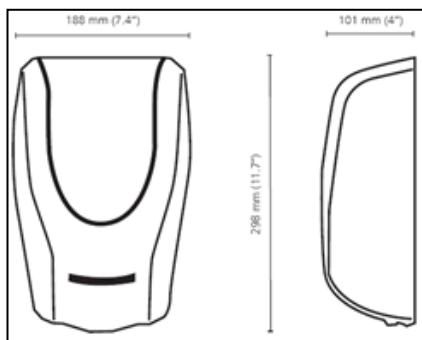

Dimensions

Largeur: env. 188 mm, hauteur: env. 298 mm, profondeur: env. 101 mm

Emballage

Le dispensateur NEPTUNE TOUCHLESS est emballé individuellement dans un carton avec les éléments de montage. Quatre piles TYPE C, 1,5 V sont nécessaires pour l'utilisation du dispensateur NEPTUNE TOUCHLESS. Les piles ne sont pas comprises dans la livraison.