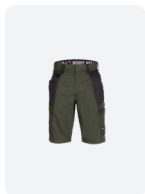

### SYNQ & SCORE

Warme werkdag? Met de SYNQ® Slamdunk scoor je gegarandeerd! De hoofdstof heeft mechanische stretch waardoor hij aangenaam zit. De zakken zijn goed geplaatst, het design is aantrekkelijk én als je de afneembare D-ring verwijdert, is hij ook nog eens helemaal krasvrij! Conclusie: deze korte werkbroeek is een echte voltreffer.

- Geschikt voor onderhoud door een professionele wasserij
- Bevat gerecycled materiaal
- Mechanische stretch
- Krasvrij

(540)

(650)

(730)

(744)

(745)

(N07)