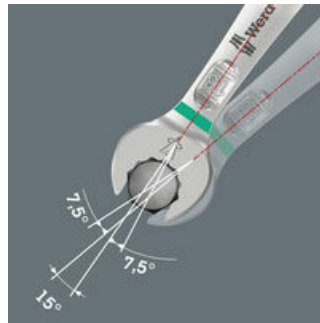

Door de bek 7,5° te buigen, een dubbelzeskantgeometrie toe te passen en de manier van werken te wijzigen (aanzetten - schroeven - draaien - opnieuw aanzetten - schroeven - draaien, enz.) kan er ook geschroefd worden in situaties waarin de terughaalhoek kleiner dan 30° is.

Dubbele zeskant-geometrie