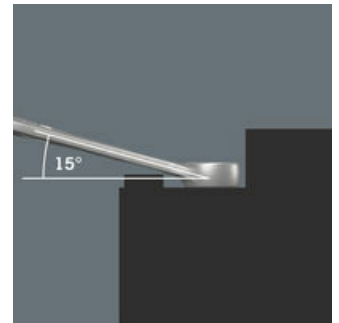

6003 Joker ringsteeksleutel - Ringratelzijde met terughaalhoek van slechts 15°. Voor als er weinig plaats is.

| | | | |
|-----------------------|----------------|---------------------------------|--------------|
| GTIN: | 4013288220653 | Afmetingen: | 220x90x45 mm |
| Onderdeelnr.: | 05004178001 | Gewicht: | 392 g |
| Artikelnummer: | Bicycle Set 10 | Land van herkomst: | CZ |
| | | Goederencode (HS- code): | 82079030 |

6003 Joker ringsteeksleutel - Ringratelzijde met terughaalhoek van slechts 15°. Voor als er weinig plaats is.

Voor werken op lastige schroeflocaties

De ringsteeksleutel Joker 6003 met zijn bijzondere bekgeometrie - 7,5° gebogen aan bekszijde en een dubbelzeskantgeometrie - beschikt over dubbel zoveel aanzetmogelijkheden bij meermaals verdraaien over 180° van de sleutel om de lengtes. Moeren resp. schroefkoppen kunnen elke 15° worden 'vastgegrepen'. De Joker 6003 vindt als het ware het meest geschikte aanzetpunt na elke omwenteling vanzelf.

Joker 6003: Terughaalhoek kleiner dan 30°

Door de bek 7,5° te buigen, een dubbelzeskantgeometrie toe te passen en de manier van werken te wijzigen (aanzetten - schroeven - draaien - opnieuw aanzetten - schroeven - draaien, enz.) kan er ook geschroefd worden in situaties waarin de terughaalhoek kleiner dan 30° is.

Dubbele zeskant-geometrie

De dubbelzeskantgeometrie aan de bek- en ringzijde garandeert een goed contact met de schroefkop of moer en verkleint het risico op wegglijden.

Joker 6003: Gebogen ringzijde

De ringzijde is ten opzichte van de gereedschapsas 15° gebogen, om persoonlijk letsel te voorkomen.