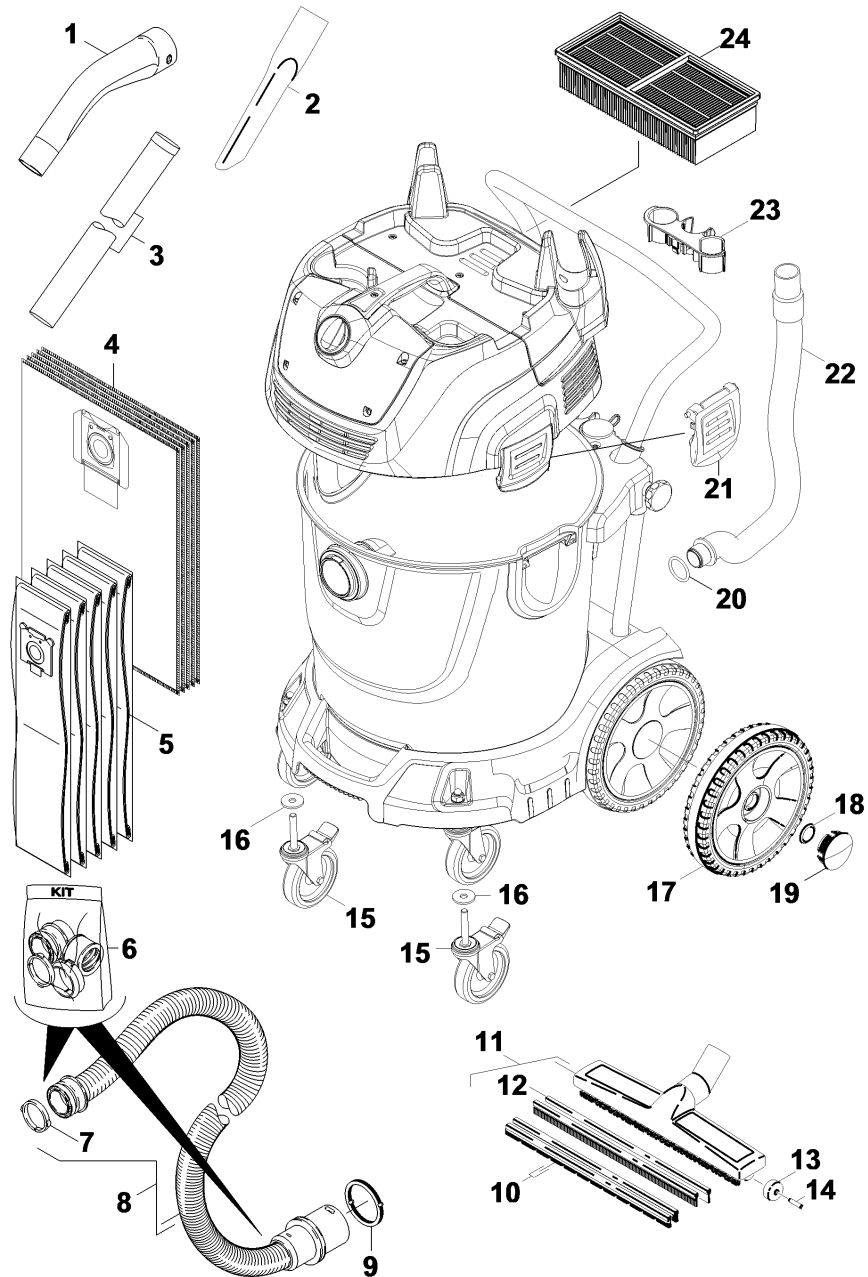

5 Liste courte de pièces de rechange (1.667-286.3)

Professional \ Aspirateur \ Aspirateur eau et poussière \ NT 65/2 Tact² *EU \ Liste courte de pièces de rechange

5 Liste courte de pièces de rechange (1.667-286.3)

Professional \ Aspirateur \ Aspirateur eau et poussière \ NT 65/2 Tact² *EU \ Liste courte de pièces de rechange

KÄRCHER

POS	N° d'art.	Description	Nombre	Unité
1	5.032-427.0	Coude C40	1.000	ST
2	6.903-033.0	SUCEUR FENTES MAT. SYNTHET. 290MM DN40	1.000	ST
3	6.900-275.0	Tuyau d'aspiration DN40-0,55m	2.000	ST
4	6.904-424.0	Filtre en papier toison 5 Stck.	1.000	ST
5	6.904-285.0	Filtre en papier 5St.	1.000	ST
6	2.639-873.0	Kit de réparation	1.000	ST
7	5.031-905.0	Anneau tendeur C40	1.000	ST
8	6.906-546.0	Flexible d'aspiration conducteur électri	1.000	ST
9	6.273-009.0	Bague d'etancheite EPDM	1.000	ST
10	6.905-878.0	ELEMENT BROSSE 350MM	1.000	ST
11	6.906-554.0	Buse de sol DN40	1.000	ST
12	6.905-877.0	JEU DE LEVRES CAOUTCHOUC 370 mm	1.000	ST
13	6.435-292.0	Galet de roulement seulement pour rempla	2.000	ST
14	6.437-026.0	Essieu	2.000	ST
15	6.435-765.0	Roue pivotante avec frein 100	2.000	ST
16	7.312-262.0	Rondelle 10 -100HV-A3E ISO 7094	2.000	ST
17	4.515-320.0	Roue complet	2.000	ST
18	6.343-162.0	Disque de sécurité -25	2.000	ST
19	2.889-086.0	Kit enjoliveur	1.000	ST
20	6.363-562.0	Baque d'etancheite	1.000	ST
21	5.033-434.0	Patte de fermeture	1.000	ST
22	6.392-981.0	Tuyau de décharge DN 32 Verschluss gelb	1.000	ST
23	5.044-504.0	Support accessoires petit gelb	1.000	ST
24	6.907-276.0	Filtre-chassis plisse cellulose emballé	1.000	ST