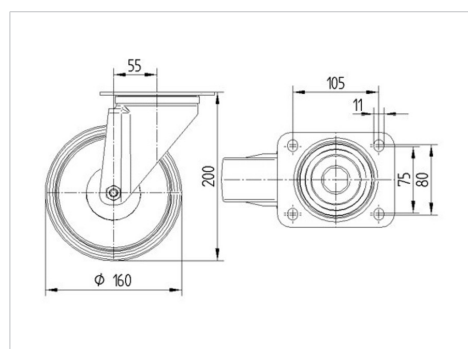

BETTER MOBILITY. BETTER LIFE.

Foto kan afwijken van het originele product

Technische data

Wieldiameter	160 mm
Bandbreedte	40 mm
Plaatafmeting	137 x 105 mm
Boutgatafstand	105 x 80/75 mm
Bevestigingsgat	11 mm
Uitlading	55 mm
Uitzwenking - Ø	270 mm
Bouwhoogte	200 mm
Temperatuur	- 40 / + 80 °C
Standaard	EN 12532
Eigen gewicht	1.926 kg
Zwenkradius	135 mm
Hardheid van de band	Shore D 40
Dyn. draagvermogen	350 kg
Statisch draagvermogen	700 kg

Kenmerken

Rolweerstand	● ● ● ○ ○
Verplaatsingsgeluid	● ● ● ○ ○
Strepen	● ● ● ● ○
Roest bescherming	● ● ● ○ ○

Afmetingen

Structuur en montage

ALPHA

3470UAR160P63 red

EAN 4031582304299

BETTER MOBILITY. BETTER LIFE.