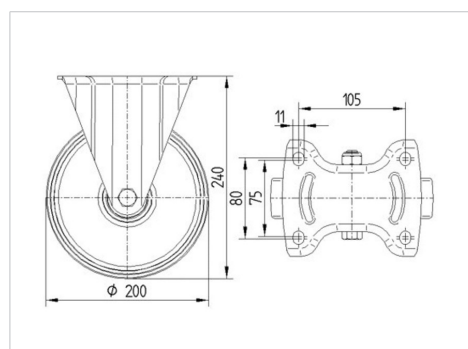

Dimensions

Propriétés

Résistance au roulement	● ● ● ○ ○
Bruit du mouvement	● ● ● ○ ○
Usure	● ● ● ● ○
Résistance à l'oxydation	● ● ● ○ ○