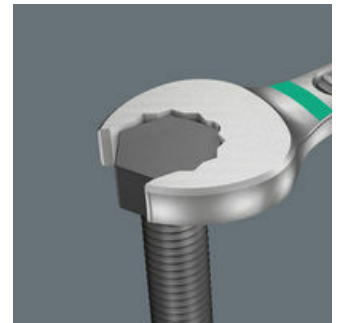

De dubbelzeskantgeometrie aan de bek- en ringzijde garandeert een goed contact met de schroefkop of moer en verkleint het risico op wegglijden.

Joker 6003: Gebogen ringzijde