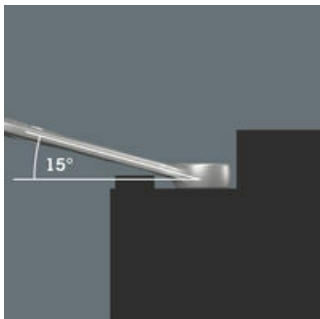

De ringsteeksleutel Joker 6003 met zijn bijzondere bekgeometrie - 7,5° gebogen aan bekkzijde en een dubbelzeskantgeometrie - beschikt over dubbel zoveel aanzetmogelijkheden bij meermaals verdraaien over 180° van de sleutel om de lengteas. Moeren resp. schroefkoppen kunnen elke 15° worden 'vastgegrepen'. De Joker 6003 vindt als het ware het meest geschikte aanzetpunt na elke omwenteling vanzelf.

Joker 6003: Terughaalhoek kleiner dan 30°

Door de bek 7,5° te buigen, een dubbelzeskantgeometrie toe te passen en de manier van werken te wijzigen (aanzetten - schroeven - draaien - opnieuw aanzetten - schroeven - draaien, enz.) kan er ook geschroefd worden in situaties waarin de terughaalhoek kleiner dan 30° is.

Dubbele zeskant-geometrie

De dubbelzeskantgeometrie aan de bek- en ringzijde garandeert een goed contact met de schroefkop of moer en verkleint het risico op wegglijden.

Joker 6003: Gebogen ringzijde

De ringzijde is ten opzichte van de gereedschapsas 15° gebogen, om persoonlijk letsel te voorkomen.