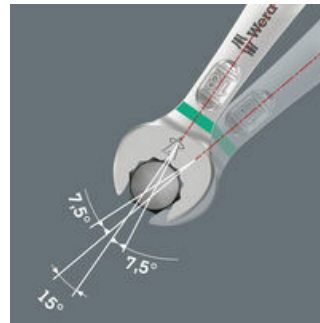

Door de bek 7,5° te buigen, een dubbelzeskantgeometrie toe te passen en de manier van werken te wijzigen (aanzetten - schroeven - draaien - opnieuw aanzetten - schroeven - draaien, enz.) kan er ook geschroefd worden in situaties waarin de terughaalhoek kleiner dan 30° is.

Dubbele zeskant-geometrie