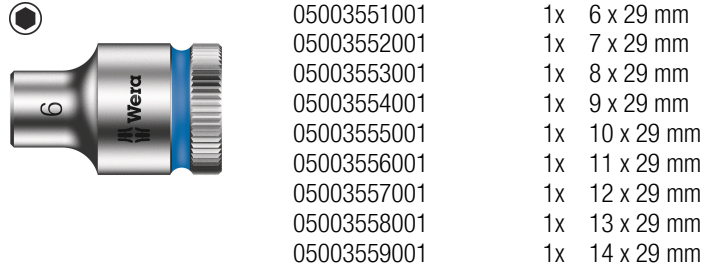

8790 HMB Zyklop Hand- en Machinedop met 3/8"-aandrijving, 6 x 29 mm

05003551001 1x 6 x 29 mm
05003552001 1x 7 x 29 mm
05003553001 1x 8 x 29 mm
05003554001 1x 9 x 29 mm
05003555001 1x 10 x 29 mm
05003556001 1x 11 x 29 mm
05003557001 1x 12 x 29 mm
05003558001 1x 13 x 29 mm
05003559001 1x 14 x 29 mm