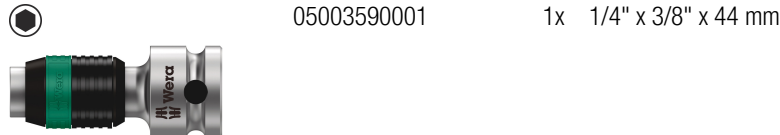

8784 B1 Zyklop Adapter, 3/8", 1/4" x 3/8" x 44 mm

05003590001 1x 1/4" x 3/8" x 44 mm