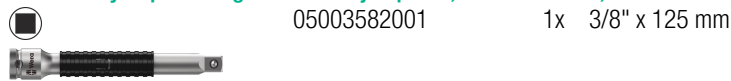

8794 B Zyklop Wobble-Verlengstuk, 3/8", 3/8" x 76 mm

05003584001 1x 3/8" x 76 mm

8784 B1 Zyklop Adapter, 3/8", 1/4" x 3/8" x 44 mm

05003590001 1x 1/4" x 3/8" x 44 mm

8794 SB Zyklop-verlengstuk met vrijloophuls, kort voor 3/8", 3/8" x 125 mm