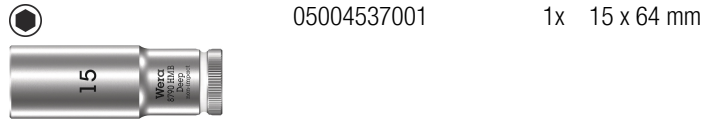

8790 HMB Deep Hand- en Machinedop met 3/8"-aandrijving, 15 x 64 mm

05004537001 1x 15 x 64 mm