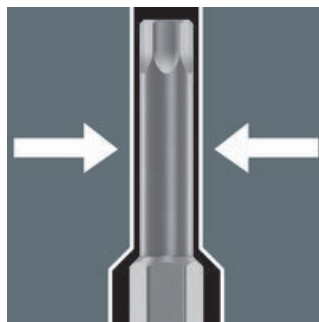

Echte sneldraaiers

De Zyklop Speed-ratels zijn echte sneldraaiers: De vliegwielfconstructie zorgt voor de ongelofelijke versnelling van het schroefproces. De Kraffform-Greep en de vrijloophuls ondersteunen een hoge werksnelheid, vooral wanneer de ratel, door te weinig weerstand, nog niet grijpt.

Omschakelbaar

Alle Zyklop Speed-ratelsleutels kunnen met behulp van het kartelwiel in elke positie snel en eenvoudig op rechts- of linksom draaien worden omschakeld. Geen omslachtige handelingen, geen tijdverlies!

Kleine terughaalhoek

De vrij draaibare ratelkop met een fijne vertanding (72 tanden) heeft een kleine terughaalhoek van maar 5°. Deze terughaalhoek maakt snel en nauwkeurig werken in alle situaties mogelijk.

30 mm lang en extra slank profielbereik

De bitdoppen zijn voorzien van een 30 mm lang en extra slank profielbereik. Hierdoor is het ook mogelijk om schroefwerkzaamheden in krappe ruimtes uit te voeren.