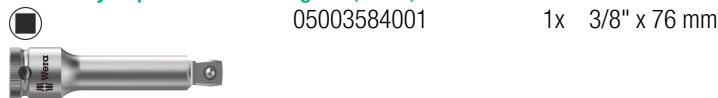

8794 B Zyklop Wobble-Verlengstuk, 3/8", 3/8" x 76 mm

05003584001 1x 3/8" x 76 mm