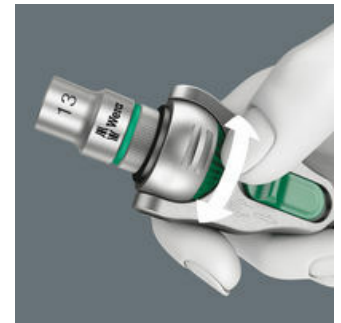

Omschakelbaar

Alle Zyklop Speed-ratelsleutels kunnen met behulp van het kartelwiel in elke positie snel en eenvoudig op rechts- of linksom draaien worden omschakeld. Geen omslachtige handelingen, geen tijdverlies!