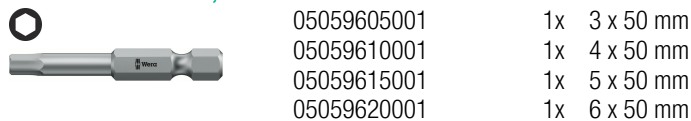

840/4 Z Zeskant Bits, 3 x 50 mm

05059605001 1x 3 x 50 mm
05059610001 1x 4 x 50 mm
05059615001 1x 5 x 50 mm
05059620001 1x 6 x 50 mm

Weblink

<https://products.wera.de/nl/zyklop_ratchets_and_accessories_the_zyklop_ratchets_the_zyklop_ratchets_3_8_the_zyklop_speed_ratchet_3_8_bicycle_set_7.html>

Wera - Bicycle Set 7
05004175001 - 4013288220608

Wera Werkzeuge GmbH
Korzter Straße 21-25
D-42349 Wuppertal
Tel: +49 (0)2 02 / 40 45-0
E-Mail: info@wera.de