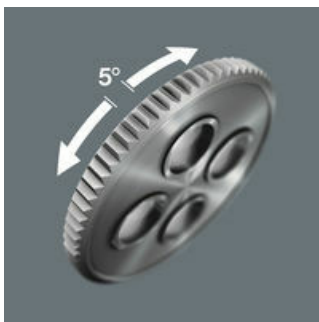

Vrij draaibare ratelkop

De ratelkop kan vrij gedraaid worden en kan door de aan beiden kanten aangebrachte schuifknop in elke positie vergrendeld worden. Zo werkt u zelfs in zeer nauwe- of moeilijk bereikbare inbouwsituaties probleemloos en met veel vrije ruimte voor uw hand. De vooraf ingestelde vastzetpunten 0°, 15°, 90° naar links of rechts garandeert veilig werken zonder dat de positie van de ratelkop verandert.

Echte sneldraaiers

De Zyklop Speed-ratels zijn echte sneldraaiers: De vliegwielfconstructie zorgt voor de ongelofelijke versnelling van het schroefproces. De Kraffform-Greep en de vrijloophuls ondersteunen een hoge werksnelheid, vooral wanneer de ratel, door te weinig weerstand, nog niet grijpt.

Omschakelbaar

Alle Zyklop Speed-ratelsleutels kunnen met behulp van het kartelwiel in elke positie snel en eenvoudig op rechts- of linksom draaien worden omschakeld. Geen omslachtige handelingen, geen tijdverlies!

Kleine terughaalhoek

De vrij draaibare ratelkop met een fijne vertanding (72 tanden) heeft een kleine terughaalhoek van maar 5°. Deze terughaalhoek maakt snel en nauwkeurig werken in alle situaties mogelijk.