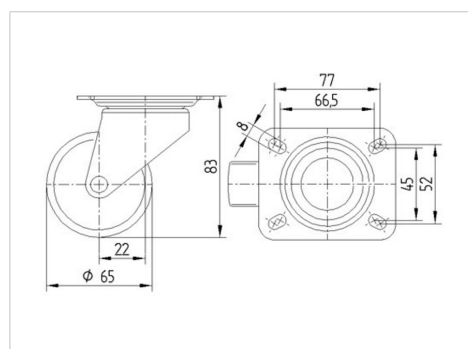

BETTER MOBILITY. BETTER LIFE.

Foto kan afwijken van het originele product

Technische data

Wieldiameter	65 mm
Bandbreedte	30 mm
Plaatafmeting	95 x 70 mm
Boutgatafstand	77/66,5 x 52/45 mm
Bevestigingsgat	8 mm
Uitlading	22 mm
Uitzwenking - Ø	109 mm
Bouwhoogte	83 mm
Temperatuur	- 20 / + 60 °C
Standaard	EN 12532
Eigen gewicht	0.402 kg
Zwenkradius	54.5 mm
Hardheid van de band	Shore D 65
Dyn. draagvermogen	120 kg
Statisch draagvermogen	240 kg

Afmetingen

Structuur en montage

Kenmerken

Rolweerstand	● ● ● ○ ○
Verplaatsingsgeluid	● ● ● ○ ○
Strepen	● ● ● ● ●
Roest bescherming	● ● ● ○ ○

ALPHA

3430POO065P60-95x70

EAN 4031582303339

BETTER MOBILITY. BETTER LIFE.