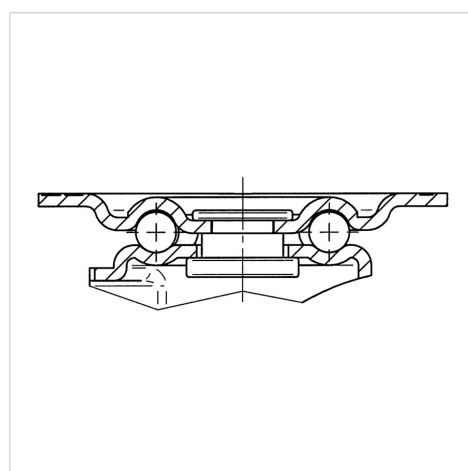

BETTER MOBILITY. BETTER LIFE.

Foto kan afwijken van het originele product

Technische data

Wieldiameter	65 mm
Bandbreedte	30 mm
Plaatafmeting	95 x 70 mm
Boutgatafstand	77/66,5 x 52/45 mm
Bevestigingsgat	8 mm
Uitlading	22 mm
Uitzwenking - Ø	109 mm
Bouwhoogte	83 mm
Temperatuur	- 20 / + 60 °C
Standaard	EN 12532
Eigen gewicht	0.402 kg
Zwenkradius	54.5 mm
Hardheid van de band	Shore D 65
Dyn. draagvermogen	120 kg
Statisch draagvermogen	240 kg

Afmetingen

Structuur en montage

Kenmerken

Rolweerstand	● ● ● ○ ○
Verplaatsingsgeluid	● ● ● ○ ○
Strepen	● ● ● ● ●
Roest bescherming	● ● ● ○ ○

ALPHA

3430POO065P60-95x70

EAN 4031582303339

BETTER MOBILITY. BETTER LIFE.