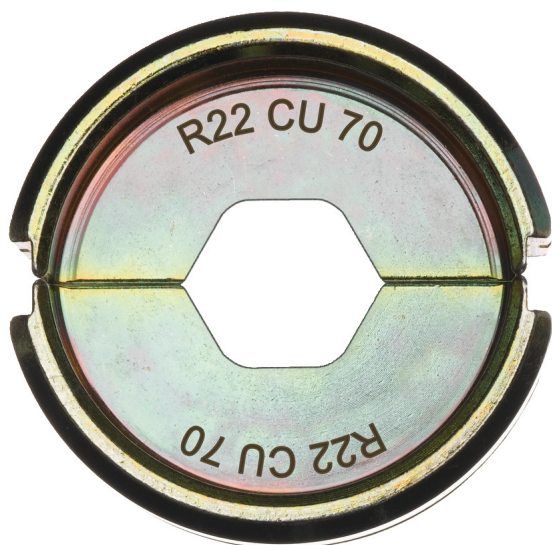

R22 Cu 70 - 1 pc | Krimpbekken R

- Buisvormige kabelschoenen en aansluitingen.

	R22 Cu 70 - 1 pc
Vorm	Hex
Maat kabelschoen (mm ²)	70
Imprint code	70
Type	Buisvormige kabelschoenen en aansluitingen
Aantal	1