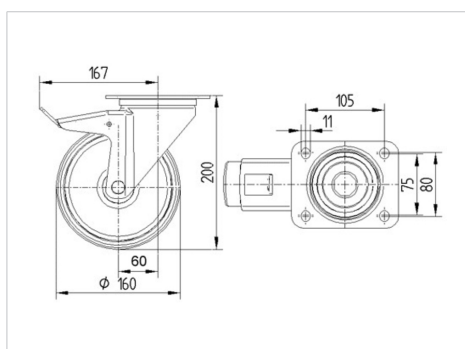

ALPHA

3477PVR160P63

EAN 4031582305722

Zwenkwiel met dubbele rem, vork van geperst staal, verzinkt, dubbele kogeldraaikrans in de zwenkkop, wielas geschroefd, stofafdichting, plaatbevestiging. Wielkern van polypropyleen met zwarte rubberband, wielnaaf op rollager

BETTER MOBILITY. BETTER LIFE.

Foto kan afwijken van het originele product

Technische data

Wieldiameter	160 mm
Bandbreedte	40 mm
Plaatafmeting	137 x 105 mm
Boutgatafstand	105 x 80/75 mm
Bevestigingsgat	11 mm
Uitlading	60 mm
Uitzwenking - Ø	334 mm
Bouwhoogte	200 mm
Temperatuur	- 20 / + 60 °C
Standaard	EN 12532
Eigen gewicht	2.391 kg
Zwenkradius	167 mm
Hardheid van de band	Shore A 85
Dyn. draagvermogen	135 kg
Statisch draagvermogen	270 kg

Kenmerken

Rolweerstand	● ● ● ○ ○
Verplaatsingsgeluid	● ● ● ○ ○
Strepen	● ● ○ ○ ○
Roest bescherming	● ● ● ○ ○

Afmetingen

Structuur en montage

ALPHA

3477PVR160P63

EAN 4031582305722

BETTER MOBILITY. BETTER LIFE.