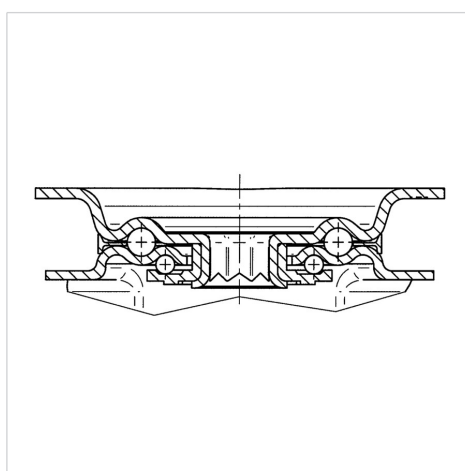

ALPHA

3477PVR160P63

EAN 4031582305722

Zwenkwiel met dubbele rem, vork van geperst staal, verzinkt, dubbele kogeldraaikrans in de zwenkkop, wielas geschroefd, stofafdichting, plaatbevestiging. Wielkern van polypropyleen met zwarte rubberband, wielnaaf op rollager

BETTER MOBILITY. BETTER LIFE.

Foto kan afwijken van het originele product

Technische data

Wieldiameter	160 mm
Bandbreedte	40 mm
Plaatafmeting	137 x 105 mm
Boutgatafstand	105 x 80/75 mm
Bevestigingsgat	11 mm
Uitlading	60 mm
Uitzwenking - Ø	334 mm
Bouwhoogte	200 mm
Temperatuur	- 20 / + 60 °C
Standaard	EN 12532
Eigen gewicht	2.391 kg
Zwenkradius	167 mm
Hardheid van de band	Shore A 85
Dyn. draagvermogen	135 kg
Statisch draagvermogen	270 kg

Kenmerken

Rolweerstand	● ● ● ○ ○
Verplaatsingsgeluid	● ● ● ○ ○
Strepen	● ● ○ ○ ○
Roest bescherming	● ● ● ○ ○

Afmetingen

Structuur en montage

ALPHA

3477PVR160P63

EAN 4031582305722

BETTER MOBILITY. BETTER LIFE.