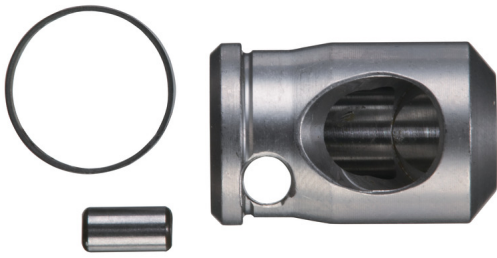

## Special Die - 1 pc

Article: 4932279498

	Special Die - 1 pc
Réf	4932279498
Conditionné par	1