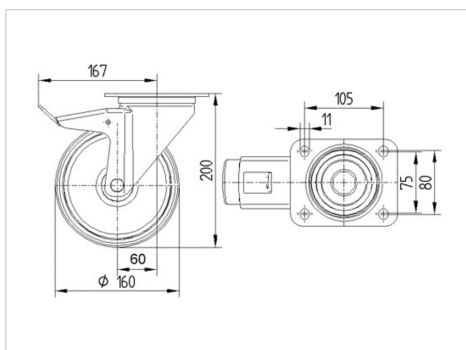

BETTER MOBILITY. BETTER LIFE.

Foto kan afwijken van het originele product

Technische data

Wieldiameter	160 mm
Bandbreedte	40 mm
Plaatafmeting	137 x 105 mm
Boutgatafstand	105 x 80/75 mm
Bevestigingsgat	11 mm
Uitlading	60 mm
Uitzwenking - Ø	334 mm
Bouwhoogte	200 mm
Temperatuur	- 40 / + 80 °C
Standaard	EN 12532
Eigen gewicht	2.16 kg
Zwenkradius	167 mm
Hardheid van de band	Shore D 75
Dyn. draagvermogen	350 kg
Statisch draagvermogen	700 kg

Kenmerken

Rolweerstand	● ● ● ○ ○
Verplaatsingsgeluid	● ● ● ○ ○
Strepen	● ● ● ● ●
Roest bescherming	● ● ● ○ ○

Afmetingen

Structuur en montage

ALPHA

3477UOR160P63

EAN 4031582306187

BETTER MOBILITY. BETTER LIFE.