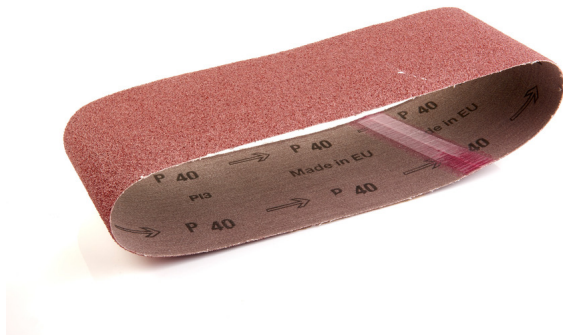

100 x 620 GR 40 - 5 pcs | Bandes Abrasives 100 x 620 mm

Article: 4932341610

- Abrasifs pour bois, métal, peinture, plâtre.
- Type : émeri, semi-ouvert. Résine synthétique sur papier haute résistance.
- Résine artificielle collée sur un tissu spécial.

	100 x 620 GR 40 - 5 pcs
Grain	40
Taille (mm)	100 x 620
Réf	4932341610
Conditionné par	5