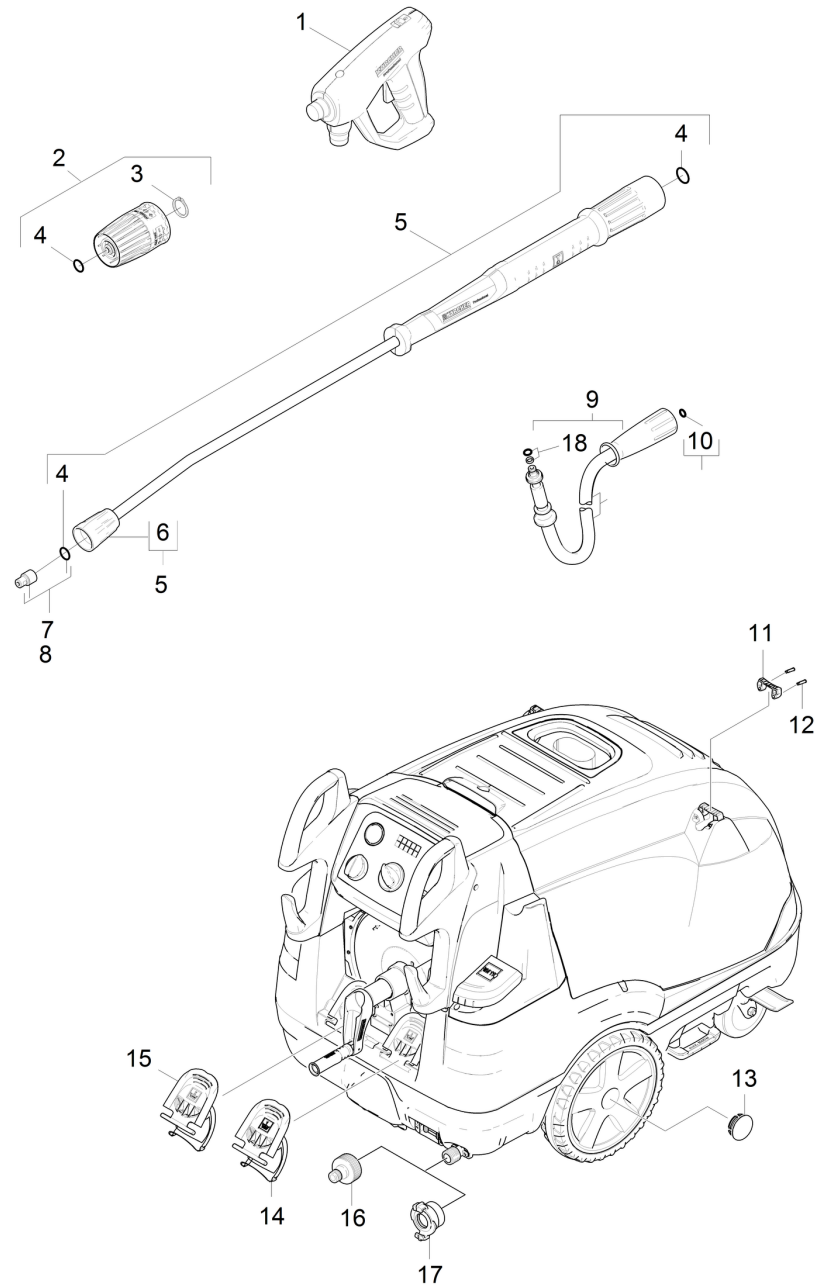

# 1030 Liste courte de pièces de rechange (1.071-912.3)

Professional \ Nettoyeur à haute pression eau chaude \ Moteur électrique \ HDS 10/20-4 MX \*EU-I \ Liste courte de pièces de rechange

## 1030 Liste courte de pièces de rechange (1.071-912.3)

Professional \ Nettoyeur à haute pression eau chaude \ Moteur électrique \ HDS 10/20-4 MX \*EU-I \ Liste courte de pièces de rechange

**KÄRCHER**

POS	N° d'art.	Description	Nombre	Unité
1	4.118-005.0	EASY!Force Advanced	1.000	ST
2	4.118-008.0	Bouton de réglage tournant TR 416L	1.000	ST
3	7.343-069.0	Anneau de sureté 25x1,2-1.4122 DIN 471	1.000	ST
4	2.880-001.0	Lot de pièces de rechange joints TR	3.000	ST
5	4.112-000.0	Lance d'incendie TR 1050 mm	1.000	ST
6	4.112-011.0	Partie protectrice TR seulement pour rem	1.000	ST
7	2.113-011.0	Buse de puissance TR 25054	1.000	ST
8	2.114-006.0	Tuyere a vapeur TR 40070	1.000	ST
9	6.110-028.0	Conduite tuyau TR pivotant DN8 40MPa 20m	1.000	ST
10	2.880-154.0	Jeu de bague d'étanchéité	1.000	ST
11	5.424-162.0	Fixation lance d'incendie	1.000	ST
12	5.314-143.0	Cheville fixation lance d'incendie	2.000	ST
13	2.889-086.0	Kit enjoliveur	2.000	ST
14	5.064-231.0	Couvercle chimie 2	1.000	ST
15	5.064-221.0	Couvercle chimie 1	1.000	ST
16	2.640-492.0	Kit raccordement d'eau 1 "	1.000	ST
17	6.388-458.0	RACCORD EXPRESS DN 1"	1.000	ST
18	4.363-691.0	Baue d'etancheite kpl. -nur fuer Ersatz	1.000	ST