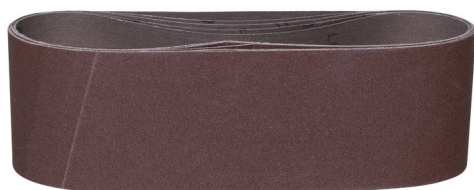

75 x 533 GR 100 - 5 pcs | Schuurbanden 75 x 533 mm

Article: 4932312478

- Linnen schuurbanden voor hout, metaal, verf, lak en pleister.
- Korreltype: koround, halfopen.
- Kunstharsverbinding op speciaal slijtvast weefsel.

	75 x 533 GR 100 - 5 pcs
Korrel	100
Maat schuurpapier mm A x B	75 x 533
Artikelnummer	4932312478
Aantal	5