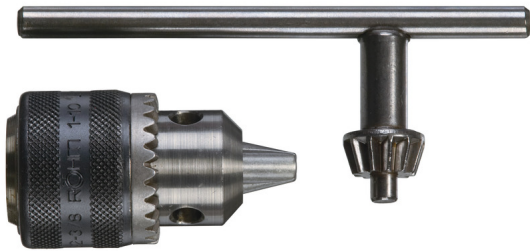

## 1.0 - 10 - 1/2" x 20 - 1 pc | Tandkransboorhouders

Article: 4932269401

- Accu-boormachine.
- Industrieel.
- Slagboormachine.
- Boormachine.

	1.0 - 10 - 1/2" x 20 - 1 pc
Artikelnummer	4932269401
Veiligheidsschroef	
Slagboormachine	
Aantal	1
Boormachine	
Boorhouder-sleutel	A