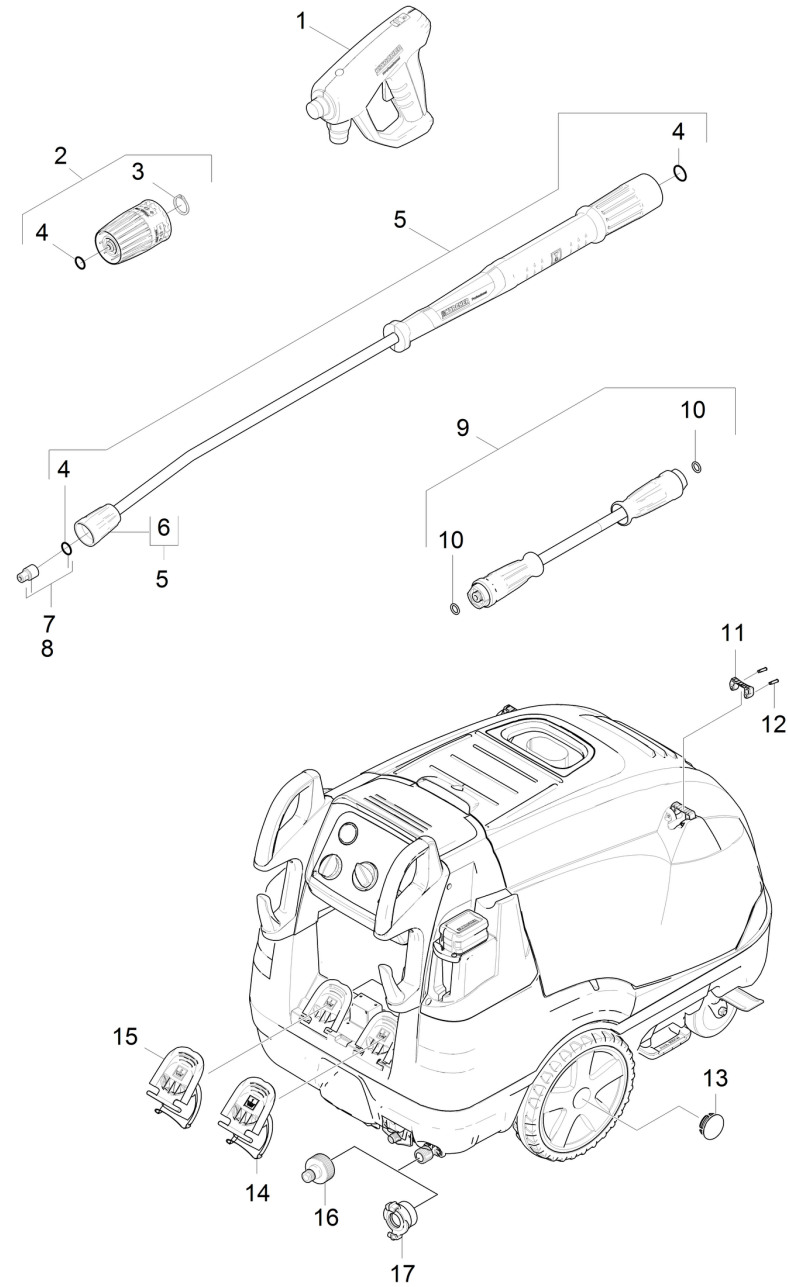

1030 Liste courte de pièces de rechange (1.071-900.3)

Professional \ Nettoyeur à haute pression eau chaude \ Moteur électrique \ HDS 10/20-4 M *EU-I \ Liste courte de pièces de rechange

1030 Liste courte de pièces de rechange (1.071-900.3)

Professional \ Nettoyeur à haute pression eau chaude \ Moteur électrique \ HDS 10/20-4 M *EU-I \ Liste courte de pièces de rechange

KÄRCHER

POS	N° d'art.	Description	Nombre	Unité
1	4.118-005.0	EASY!Force Advanced	1.000	ST
2	4.118-008.0	Bouton de réglage tournant TR 416L	1.000	ST
3	7.343-069.0	Anneau de sureté 25x1,2-1.4122 DIN 471	1.000	ST
4	2.880-001.0	Lot de pièces de rechange joints TR	3.000	ST
5	4.112-000.0	Lance d'incendie TR 1050 mm	1.000	ST
6	4.112-011.0	Partie protectrice TR seulement pour rem	1.000	ST
7	2.113-011.0	Buse de puissance TR 25054	1.000	ST
8	2.114-006.0	Tuyere a vapeur TR 40070	1.000	ST
9	6.110-038.0	Conduite tuyau TR DN8 40MPa 10m	1.000	ST
10	2.880-154.0	Jeu de bague d'étanchéité	1.000	ST
11	5.424-162.0	Fixation lance d'incendie	1.000	ST
12	5.314-143.0	Cheville fixation lance d'incendie	2.000	ST
13	2.889-086.0	Kit enjoliveur	2.000	ST
14	5.064-231.0	Couvercle chimie 2	1.000	ST
15	5.064-221.0	Couvercle chimie 1	1.000	ST
16	2.640-492.0	Kit raccordement d'eau 1 "	1.000	ST
17	6.388-458.0	RACCORD EXPRESS DN 1"	1.000	ST