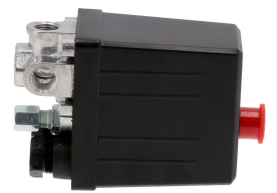

Drukschakelaar 230 V 1/4" 10 bar

4304011

Specificaties

EAN	8712418661842
Gewicht (kg)	0,31 kg (310 g)
Totaal gewicht (kg)	0,35 kg (350 g)
Lengte (mm)	130 mm (1,3 dm)
Breedte (mm)	220 mm (2,2 dm)
Hoogte (mm)	60 mm (6 cm)
Artikelnummer	4304011
Schroefdraadmaat (")	1/4
Maximum druk (bar)	10
Voltage (V)	230 V
Manufacturer	Airpress Polska Sp. z o.o.
Geschikt voor	HL 310-25 (36839-1), HL 275-50 (36856), HL 325-50 (36832), HLO 215-25 (36741-K1), H 185-6 (36546), LMO 6-165 (36735), LMVO 40-250 (36854), HLO 215-25 (48140), HL 425-24 (36833)

Omschrijving

Let op, bij vervanging van de drukschakelaar op het gietstuk, dien je eerst het gietstuk warm te maken om scheuren te voorkomen.