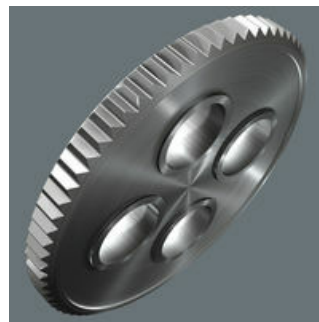

Veel fietsgereedschap op beperkte ruimte. 9 RVS bits gesorteerd op aandrijving en formaat, om snel het juiste gereedschap vinden. Met Wera bit-ratel Zyklop Mini 1 in smeedijzeren uitvoering. Het fijnvertand mechaniek (60 tanden) voor een kleine terughaalhoek van 6° maakt nauwkeurig werken mogelijk. Het geribde wielje maakt snel schroeven op lastige schroeflocaties mogelijk, als geen ratel kan worden gebruikt. Eenvoudige links/rechts-omschakeling. Ergonomisch gevormde ratelkop en -hendel. Voorzien van Take it easy tool finder met kleurcodering op maat - voor het eenvoudig en snel vinden van het benodigde gereedschap.

### De Zyklop Mini-ratel

De mini-ratel voor alle lastig toegankelijke plekken.

### Sneller werken

Met de Zyklop Mini 1 kan een hoge werksnelheid worden bereikt. Daaraan draagt het geribde wielletje bij waarmee het schroeven aanzienlijk kan worden versneld omdat de bit-ratel pas na het natrekken van de schroef via de handgreep bediend moet worden.

### Kleine terughaalhoek

De fijnmechanische vertanding met 60 tanden zorgt voor een kleine terughaalhoek van maar 6° en maakt nauwkeurig werken mogelijk.