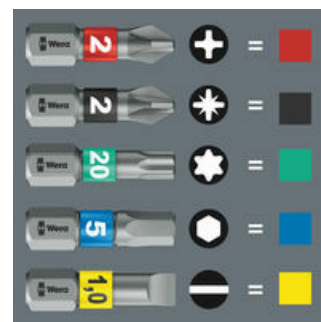

### Kleine terughaalhoek

De fijnmechanische vertanding met 60 tanden zorgt voor een kleine terughaalhoek van maar 6° en maakt nauwkeurig werken mogelijk.

### RVS Bits

Het RVS-gereedschap van Wera is vacuüm ijsgehard en heeft daarmee de hardheid en sterkte die voor professioneel gereedschap nodig is. Ook industrieel kan dit gereedschap zonder beperking worden ingezet.

### Bits met torsiezone

Torsion Bits verzachten draaimomentpieken in de torsiezone. Hierdoor wordt vroegtijdige slijtage voorkomen en de levensduur verhoogd.

### Take it easy tool finder

Take it easy tool finder: met kleurcodering op profiel en maatcode - voor het eenvoudig en snel vinden van het benodigde gereedschap.