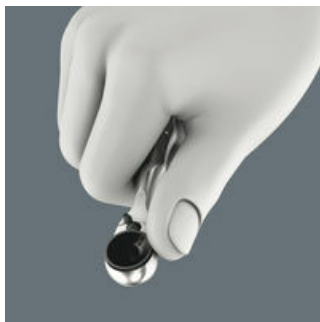

Veel fietsgereedschap op beperkte ruimte. 9 RVS bits gesorteerd op aandrijving en formaat, om snel het juiste gereedschap vinden. Met Wera bit-ratel Zyklop Mini 1 in smeedijzeren uitvoering. Het fijnvertand mechaniek (60 tanden) voor een kleine terughaalhoek van 6° maakt nauwkeurig werken mogelijk. Het geribde wielje maakt snel schroeven op lastige schroeflocaties mogelijk, als geen ratel kan worden gebruikt. Eenvoudige links/rechts-omschakeling. Ergonomisch gevormde ratelkop en -hendel. Voorzien van Take it easy tool finder met kleurcodering op maat - voor het eenvoudig en snel vinden van het benodigde gereedschap.

### Sneller werken

Met de Zyklop Mini 1 kan een hoge werksnelheid worden bereikt. Daaraan draagt het geribde wielletje bij waarmee het schroeven aanzienlijk kan worden versneld omdat de bit-ratel pas na het natrekken van de schroef via de handgreep bediend moet worden.