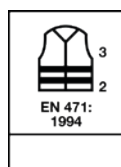

Stormflash

2006A2NI4

Parka étanche d'hiver haute visibilité

Grâce à son tissu extérieur imperméable, sa doublure matelassée et ses coupe-vent tricotés dans les manches, la parka de pluie d'hiver haute visibilité Stormflash vous protège de la pluie, du froid et du vent. Avec deux poches de poitrine et deux poches plaquées avec rabats à l'extérieur et une poche intérieure, cette parka de pluie est une veste d'hiver très pratique.

Parka étanche d'hiver haute visibilité

Stormflash - 2006A2NI4

Normes européennes

- » EN 471 : 1994 / Class 3-2 from size S
- » ENV 343 : 1998 / Class 3-1
- » ENV 342 : 1998 / Class 3-1 / $I_{cl,r}=0,274 \text{ m}^2 \text{ K/W}$
- » EN ISO 13688 : 2013