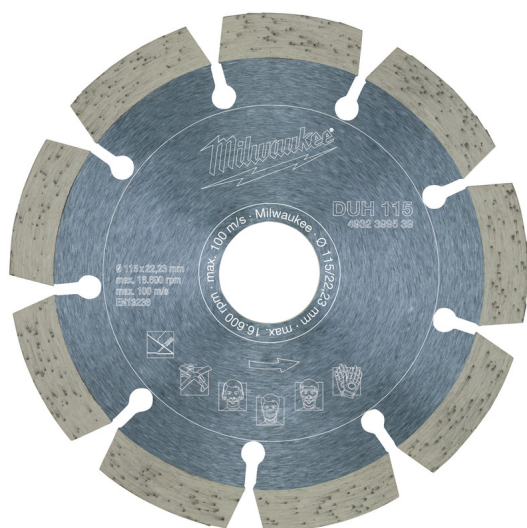

# DUH 115 mm - 1 pc | Diamantdoorslijpschijven DU

Article: 4932399539

- Topkwaliteit lasergelaste doorslijpschijf met ongeëvenaarde prestaties in harde materialen zoals hard beton, straatstenen en baksteenproducten.

DUH 115 mm - 1 pc	
Zaagblad Ø (mm)	115
Asgat Ø (mm)	22.23
Type	DUH 115
Segment-hoogte (mm)	10
Artikelnummer	4932399539
Aantal	1
Gasbetonblokken	
Kunststeen	
Kunststeen - hard	
Betontegels	
Algemene bouwmaterialen	
Gneis	♦
Kalkzandsteen – medium	
Kalkzandsteen – zacht / kwetsbaar	♦
Kalk- en zandsteenblokken - hard	
Graniet	
Granieten tegels en stenen	♦
Marmeren tegels en stenen	♦
Poroton	
Porfier	
Dakpannen, klei	♦
Dakpannen, beton	♦
Afreibalk	♦
Tegels, aardewerk en klei	
Leisteen	
Doorslijp-breedte (mm)	2.2