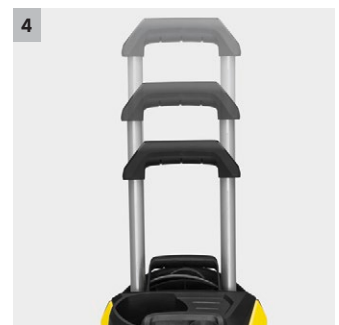

4 Telescopisch handvat

- Gemaakt in hoogkwalitatief aluminium.
- Voor een praktische hoogte om het toestel vooruit te trekken.