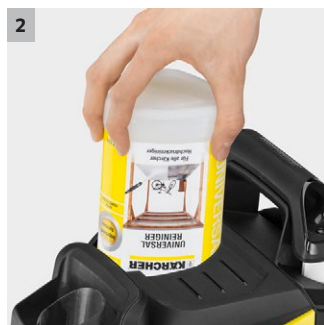

1 Full Control Plus Power spuitpistool

- Dankzij de handige slanghaspel kan de hogedrukslang altijd netjes worden opgeborgen.