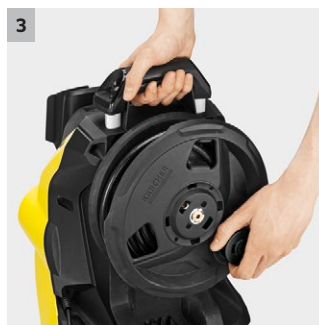

3 Slangtrommel

- Dankzij de handige slanghaspel kan de hogedrukslang altijd netjes worden opgeborgen.