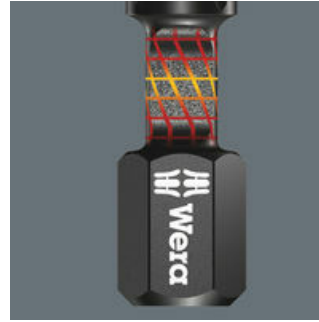

Torsiezone

Met speciaal op extreme belastingen aangepaste torsiezone, ter ontlasting van de bitpunt.