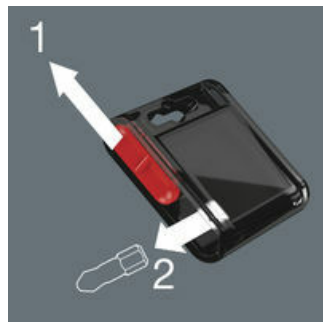

Hoogwaardige bits voor binnen TORX® schroeven in handige bit-box. De Impaktor-technologie zorgt voor een bovengemiddelde gebruiksduur ook onder extreme situaties. Verhoogde wrijvingsweerstand dankzij ruwe diamantdeeltjes op de bitpunt voorkomt het wegglijden uit de schroef. Uitermate geschikt voor gebruik in combinatie met conventionele impact- en slagschroevendraaiers. 1/4" zeskant, geschikt voor houder conform DIN ISO 1173-D 6,3. Met 'Take it Easy' gereedschappen-finder: Kleurcodering op profiel en maatcode.

Bit-Box

Impaktor-technologie voor een bovengemiddelde gebruiksduur ook onder extreme situaties

De schuifhouder maakt eenvoudig en stuk voor stuk uitnemen en terugplaatsen van de bits mogelijk. Direct overzicht over het aantal bits in de box dankzij doorzichtige achterzijde.