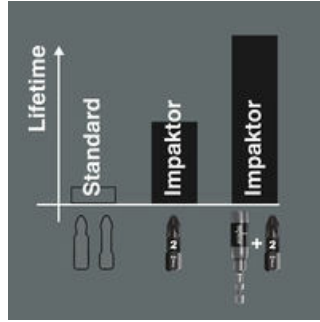

Impaktor-bits

Voor extreme schroefomstandigheden en impactschroefmachines. Door een mix van de best mogelijke materiaaleigenschappen en door optimaal, voor extreem gebruik, aangepaste geometrieën bereiken de Wera Impaktor gereedschappen uitzonderlijke standtijden. Als extra productvoordeel hebben alle Impaktor-Bits een diamant-coating. De diamant deeltjes reduceren de bijzonder hoge cam-out-krachten die bij machinaal schroeven optreden en zorgen ervoor, dat de bit niet uit de schroef kan uitglijden. De diamant partikels bijten zich in de schroef vast. De noodzakelijke aanpersdruk wordt gereduceerd, waardoor de vermoeidheid bij machinaal schroeven aanzienlijk wordt verminderd.

Veel hogere levensduur door optimale gebruikmaking van de materiaaleigenschappen in combinatie met de speciaal op de extreme eisen afgestemde geometrieën en hardingsprocessen.

Vermindert gevaar van vroegtijdig breken

Bijzonder taai. Vermindert het gevaar van vroegtijdig breken van de bit.

Torsiezone

Met speciaal op extreme belastingen aangepaste torsiezone, ter ontlasting van de bitpunt.

Verminderde drukkracht

De diamant coating reduceert de bijzonder hoge cam-out-krachten die bij machinaal schroeven optreden en zorgt ervoor dat de bit niet uit de schroef schiet. De diamant coating bijt zich in de schroef vast. De noodzakelijke aanpersdruk wordt gereduceerd, waardoor de vermoeidheid bij machinaal schroeven aanzienlijk wordt verminderd.