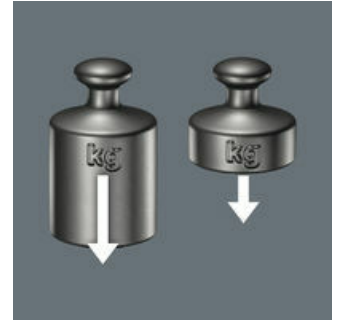

Bijzonder taai. Vermindert het gevaar van vroegtijdig breken van de bit.

Torsiezone

Met speciaal op extreme belastingen aangepaste torsiezone, ter ontlasting van de bitpunt.

Verminderde drukkracht

De diamant coating reduceert de bijzonder hoge cam-out-krachten die bij machinaal schroeven optreden en zorgt ervoor dat de bit niet uit de schroef schiet. De diamant coating bijt zich in de schroef vast. De noodzakelijke aanpersdruk wordt gereduceerd, waardoor de vermoeidheid bij machinaal schroeven aanzienlijk wordt verminderd.