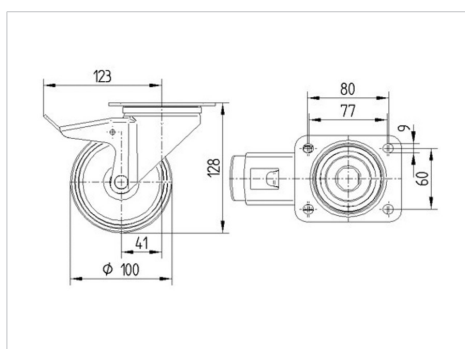

ALPHA

3477PVR100P62

EAN 4031582050714

Zwenkwiel met dubbele rem, vork van geperst staal, verzinkt, dubbele kogeldraaikrans in de zwenkkop, wielas geschroefd, stofafdichting, plaatbevestiging. Wielkern van polypropyleen met zwarte rubberband, wielnaaf op rollager

BETTER MOBILITY. BETTER LIFE.

Foto kan afwijken van het originele product

Technische data

Wieldiameter	100 mm
Bandbreedte	35 mm
Plaatafmeting	105 x 85 mm
Boutgatafstand	80/77 x 60 mm
Bevestigingsgat	9 mm
Uitlading	41 mm
Uitzwenking - Ø	246 mm
Bouwhoogte	128 mm
Temperatuur	- 20 / + 60 °C
Standaard	EN 12532
Eigen gewicht	1.016 kg
Zwenkradius	123 mm
Hardheid van de band	Shore A 85
Dyn. draagvermogen	75 kg
Statisch draagvermogen	150 kg

Kenmerken

Rolweerstand	● ● ● ○ ○
Verplaatsingsgeluid	● ● ● ○ ○
Strepen	● ● ○ ○ ○
Roest bescherming	● ● ● ○ ○

Afmetingen

Structuur en montage

ALPHA

3477PVR100P62

EAN 4031582050714

BETTER MOBILITY. BETTER LIFE.