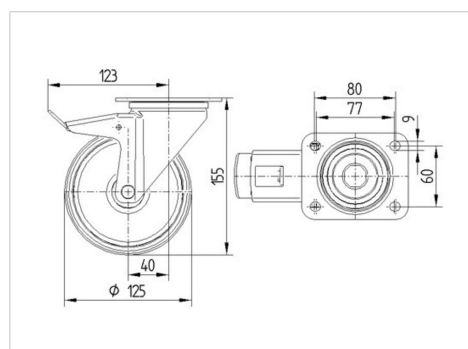

BETTER MOBILITY. BETTER LIFE.

Foto kan afwijken van het originele product

Technische data

Wieldiameter	125 mm
Bandbreedte	40 mm
Wielbreedte	75 mm
Plaatafmeting	105 x 85 mm
Boutgatafstand	80/77 x 60 mm
Bevestigingsgat	9 mm
Uitlading	40 mm
Uitzwenking - Ø	246 mm
Bouwhoogte	155 mm
Temperatuur	- 40 / + 80 °C
Standaard	EN 12532
Eigen gewicht	1.072 kg
Zwenkradius	123 mm
Hardheid van de band	Shore D 75
Dyn. draagvermogen	250 kg
Statisch draagvermogen	500 kg

Kenmerken

Rolweerstand	● ● ● ○ ○
Verplaatsingsgeluid	● ● ● ○ ○
Strepen	● ● ● ● ●
Roest bescherming	● ● ● ○ ○

Afmetingen

Structuur en montage

ALPHA

3477UOR125P62

EAN 4031582050530

BETTER MOBILITY. BETTER LIFE.