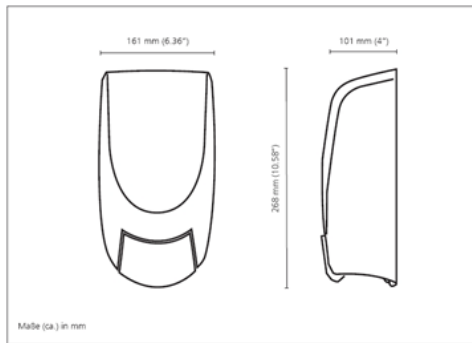

Dimensions

Largeur: env. 161 mm, hauteur: env. 268 mm, profondeur: env. 101 mm

Emballage

Le dispensateur NEPTUNE STANDARD est emballé individuellement dans un carton avec les éléments de montage.

Données de commande