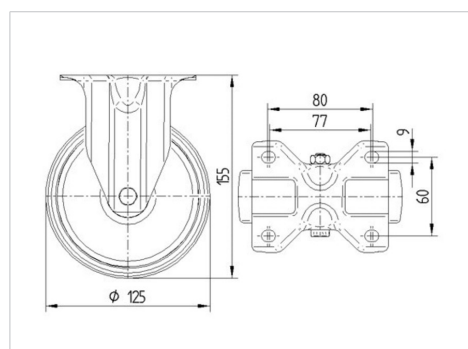

ALPHA

3478UOR125P62

EAN 4031582030457

Roulette fixe, Chape en acier embouti zingué bleu, axe de roue boulonné.,
Fixation à platine.

Corps de roue polyamide, roulements rouleaux

TENTE

BETTER MOBILITY. BETTER LIFE.

Picture may differ from original product

Fiche technique

Diamètre de roue	125 mm
Largeur de bandage	40 mm
Dimension de platine	103 x 85 mm
Distance entre axe	80/77 x 60 mm
Diamètre des trous	9 mm
Hauteur	155 mm
Résistance à la température	- 40 / + 80 °C
Norme	EN 12532
Poids	0.628 kg
Dureté du bandage	Shore D 75
Capacité de charge dynamique	250 kg
Capacité de charge statique	500 kg

Dimensions

Propriétés

Résistance au roulement	● ● ● ○ ○
Bruit du mouvement	● ● ● ○ ○
Usure	● ● ● ● ●
Résistance à l'oxydation	● ● ● ○ ○

ALPHA

3478UOR125P62

EAN 4031582030457

BETTER MOBILITY. BETTER LIFE.

Structure & Mounting