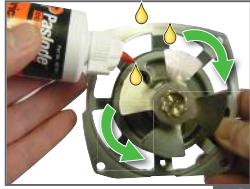

16

401482

17

18

19

115251

20

21

22

401482

23

24

25

27

28

013231

29

30