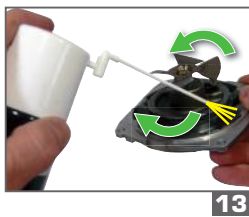

2

SPIT P800
PULSA

L 15 > 40 mm

4

- 15 °C → + 49 °C

4

13

14