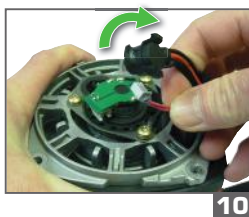

2

SPIT P800
PULSA

L 15 > 40 mm

4

- 15 °C → + 49 °C

4

13

14